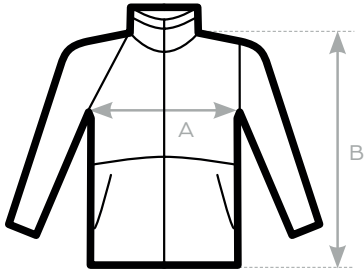

**Size specs.**

B2B Softshell jacket Lady B2B-SSL	XS	S	M	L	XL	2XL	3XL	4XL	5XL
A HALF CHEST HALF CHEST FROM UNDERARM (2,5 cm)	45,5	48,5	51,5	54,5	58	61,5	65	68,5	72
B FRONT BODY LENGHT	63	65	67	69	71	73	74	75	76